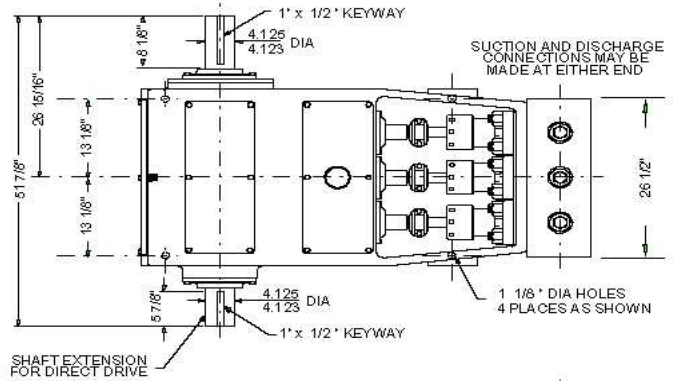

Oilmaster®

165T

Triplex Plunger Pump

Specifications:

Stroke Length: in (mm)	5	(127.0)
Rated power at 500 RPM: hp (kw)	165	(123)
Rated Plunger Load: lbs (Kg)	9800	(4444)
Maximum discharge working pressure:psi (bar)		
"L" Series	1650	(114)
"M" Series	3119	(215)
"H" Series	5000	(345)
Oil Capacity: gallons (liters)		
Crankcase	8	(30.3)
Gear unit (max)	3.5	(13.2)
Weight: lbs (kg)		
Pump only	4000	(1814)

Optional Accessories:

- Bolt-on gear reducer
- Packing lubrication
- Positive crankcase lubrication

	Plgr. Dia. (in.)	Plgr. Area (in ²)	BPD per RPM	Max Pres. psi	100 RPM*		150 RPM*		200 RPM		250 RPM		300 RPM		350 RPM		400 RPM		
					GPM	BPD	GPM	BPD	GPM	BPD	GPM	BPD	GPM	BPD	GPM	BPD	GPM	BPD	
165T-L	4	12.57	0.816	27.98	780	82	2798	122	4197	163	5595	204	6994	245	8393	286	9792	---	---
	3 3/4	11.04	0.717	24.59	887	72	2459	108	3688	143	4918	179	6147	215	7377	251	8606	287	9836
	3 1/2	9.621	0.625	21.42	1019	62	2142	94	3213	125	4284	156	5355	187	6426	219	7497	250	8568
	3	7.069	0.459	15.74	1386	46	1574	69	2361	92	3147	115	3934	138	4721	161	5508	184	6295
	2 3/4	5.940	0.386	13.22	1650	39	1322	58	1984	77	2645	96	3306	116	3967	135	4628	154	5289
165T-M	2 3/4	5.940	0.386	13.22	1650	39	1322	58	1984	77	2645	96	3306	116	3967	135	4628	154	5289
	2 5/8	5.412	0.351	12.05	1811	35	1205	53	1807	70	2410	88	3012	105	3615	123	4217	141	4820
	2 3/8	4.430	0.288	9.86	2212	29	986	43	1479	58	1973	72	2466	86	2959	101	3452	115	3945
	2 1/8	3.547	0.23	7.90	2763	23	790	35	1184	46	1579	58	1974	69	2369	81	2764	92	3158
	2	3.142	0.204	6.99	3119	20	699	31	1049	41	1399	51	1749	61	2098	71	2448	82	2798
165T-H	2	3.142	0.204	6.99	3119	20	699	31	1049	41	1399	51	1749	61	2098	71	2448	82	2798
	1 7/8	2.761	0.179	6.15	3549	18	615	27	922	36	1229	45	1537	54	1844	63	2152	72	2459
	1 3/4	2.405	0.156	5.36	4074	16	536	23	803	31	1071	39	1339	47	1607	55	1874	62	2142
	1 5/8	2.074	0.135	4.62	4725	13	462	20	693	27	923	34	1154	40	1385	47	1616	54	1847
	1 1/2	1.767	0.115	3.93	5000	11	393	17	590	23	787	29	984	34	1180	40	1377	46	1574