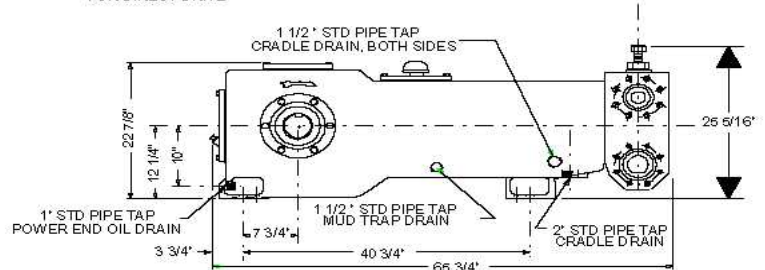

Oilmaster®

165T

Triplex Plunger Pump

Specifications:

Stroke Length: in (mm)	5	(127.0)
Rated power at 500 RPM: hp (kw)	165	(123)
Rated Plunger Load: lbs (Kg)	9800	(4444)
Maximum discharge working pressure:psi (bar)		
"L" Series	1650	(114)
"M" Series	3119	(215)
"H" Series	5000	(345)
Oil Capacity: gallons (liters)		
Crankcase	8	(30.3)
Gear unit (max)	3.5	(13.2)
Weight: lbs (kg)		
Pump only	4000	(1814)

Optional Accessories:

- Bolt-on gear reducer
- Packing lubrication
- Positive crankcase lubrication

	Plgr. Dia. (in.)	Plgr. Area (in ²)	BPD per RPM	Max Pres. psi	100 RPM*		150 RPM*		200 RPM		250 RPM		300 RPM		350 RPM		400 RPM		
					GPM	BPD	GPM	BPD	GPM	BPD	GPM	BPD	GPM	BPD	GPM	BPD	GPM	BPD	
165T-L	4	12.57	0.816	27.98	780	82	2798	122	4197	163	5595	204	6994	245	8393	286	9792	---	---
	3 3/4	11.04	0.717	24.59	887	72	2459	108	3688	143	4918	179	6147	215	7377	251	8606	287	9836
	3 1/2	9.621	0.625	21.42	1019	62	2142	94	3213	125	4284	156	5355	187	6426	219	7497	250	8568
	3	7.069	0.459	15.74	1386	46	1574	69	2361	92	3147	115	3934	138	4721	161	5508	184	6295
	2 3/4	5.940	0.386	13.22	1650	39	1322	58	1984	77	2645	96	3306	116	3967	135	4628	154	5289
165T-M	2 3/4	5.940	0.386	13.22	1650	39	1322	58	1984	77	2645	96	3306	116	3967	135	4628	154	5289
	2 5/8	5.412	0.351	12.05	1811	35	1205	53	1807	70	2410	88	3012	105	3615	123	4217	141	4820
	2 3/8	4.430	0.288	9.86	2212	29	986	43	1479	58	1973	72	2466	86	2959	101	3452	115	3945
	2 1/8	3.547	0.23	7.90	2763	23	790	35	1184	46	1579	58	1974	69	2369	81	2764	92	3158
	2	3.142	0.204	6.99	3119	20	699	31	1049	41	1399	51	1749	61	2098	71	2448	82	2798
165T-H	2	3.142	0.204	6.99	3119	20	699	31	1049	41	1399	51	1749	61	2098	71	2448	82	2798
	1 7/8	2.761	0.179	6.15	3549	18	615	27	922	36	1229	45	1537	54	1844	63	2152	72	2459
	1 3/4	2.405	0.156	5.36	4074	16	536	23	803	31	1071	39	1339	47	1607	55	1874	62	2142
	1 5/8	2.074	0.135	4.62	4725	13	462	20	693	27	923	34	1154	40	1385	47	1616	54	1847
	1 1/2	1.767	0.115	3.93	5000	11	393	17	590	23	787	29	984	34	1180	40	1377	46	1574